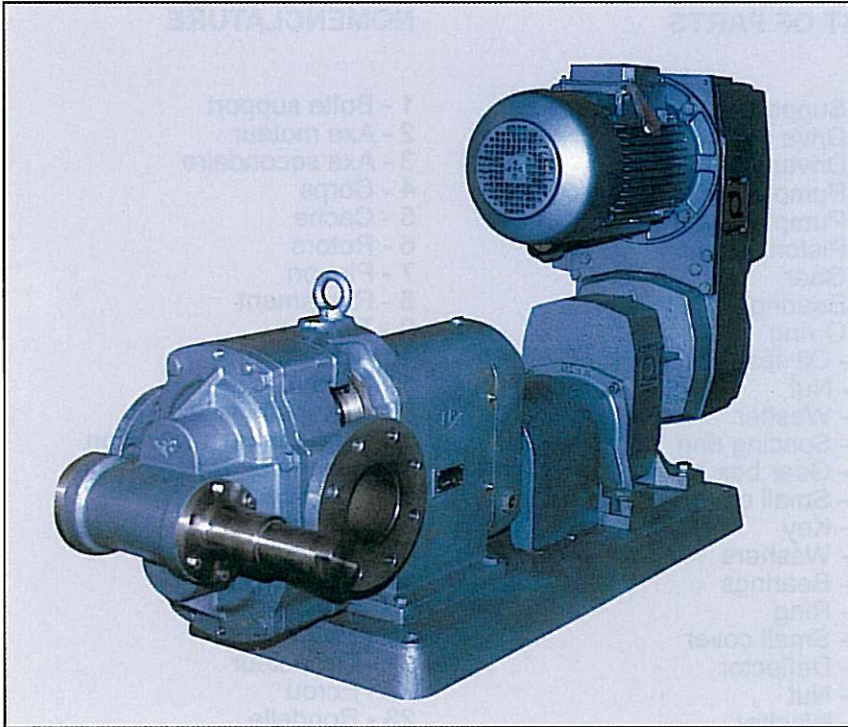

**EJECUCIONES ESPECIALES BOMBAS PR  
SPECIAL VERSIONS OF PR PUMPS  
COMMANDES SPÉCIALES POMPES PR**

**BY - PASS - BY - PASS - BY-PASS**

Diseñadas con by-pass incorporado a la tapa, para evitar sobrepresiones en el circuito.

Designed with a built-in by-pass valve on the pump cover to prevent overpressures in the circuit.

Pompes conçues avec un by-pass incorporé au cache afin d'éviter les surpressions dans le circuit.

**SANITARIA-SANITARY-SANITAIRE**

Pompes polies, avec écrous papillon pour un démontage facile, et ouvertures sanitaires FIL ou DIN sur demande.