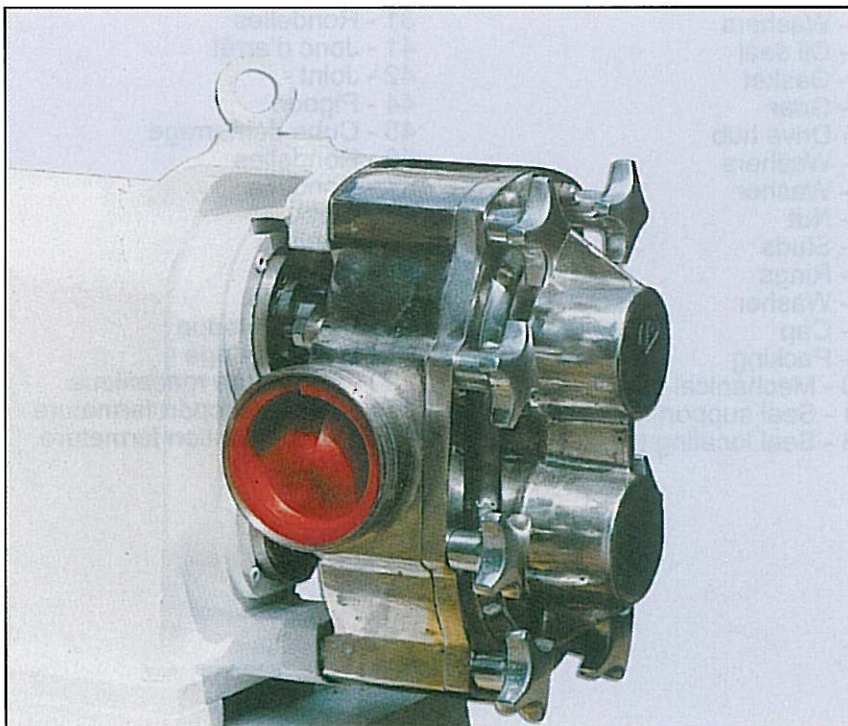

**EJECUCIONES ESPECIALES BOMBAS PR  
SPECIAL VERSIONS OF PR PUMPS  
COMMANDES SPÉCIALES POMPES PR**

**BY - PASS - BY - PASS - BY-PASS**

Diseñadas con by-pass incorporado a la tapa, para evitar sobrepresiones en el circuito.

Designed with a built-in by-pass valve on the pump cover to prevent overpressures in the circuit.

Pompes conçues avec un by-pass incorporé au cache afin d'éviter les surpressions dans le circuit.

**SANITARIA-SANITARY-SANITAIRE**

Pulidas con palomillas para un fácil desmontaje y bocas sanitarias FIL o DIN según demanda.

Well-polished finish, lugged nuts for easy dismantling and sanitary ports. Supplied FIL or DIN, as requested.

Pompes polies, avec écrous papillon pour un démontage facile, et ouvertures sanitaires FIL ou DIN sur demande.